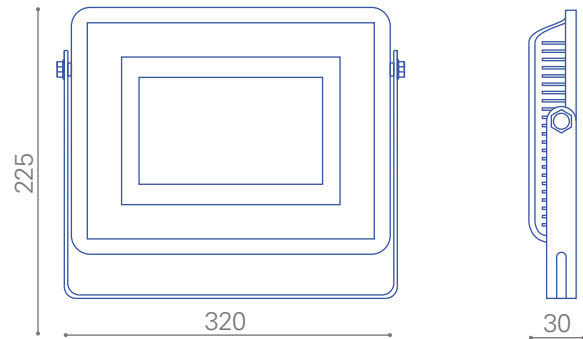

Telco Flat Pro LED 150W

Uso interior/exterior

Línea de productos para utilizar en el interior como en el exterior ideales para la iluminación de fachadas, jardines, multicanchas y otros.

Características generales

Iluminación_ uniforme
Material_ aluminio y vidrio templado
Tipo de led_ 2835 SMD
Ángulo_ 100°
Color del cuerpo_ negro
Larga Vida Útil
Instalación_ multi montaje

Variables

30600150

150W

6.000K

200-240V 50Hz

Incluye

Driver
F.P._>0.93
THD_<15%

Finalidad del Producto

Indoor

Outdoor

Iluminación
general

Para montaje
en cielo

Para montaje
en piso

Para montaje
en muro

Larga Vida Útil

CRI
70

IP66

RoHS

CE

F