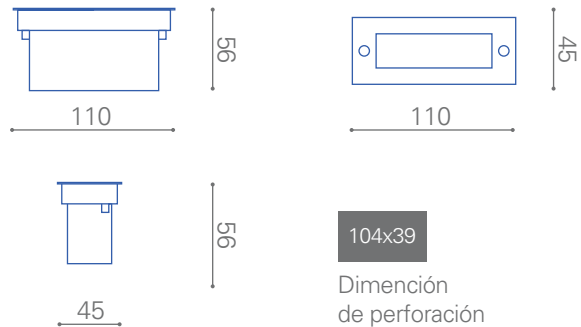

Foco LED Embutido a Muro Rectangular

Foco LED Embutido Muro 4W

3.000K
1.000 lm
120°
40.000 hrs

Diversas distribuciones lumínicas

40.000 hrs vida útil

Disipador de temperatura

Dimensiones en milímetros

Proporcionalidad lumínica

Para montaje en muro

Único color de cuerpo

Dimensiones reducidas

Tecnología LED

Compacto

Único color de luz

Dimeable opcional

Foco LED Embutido a Muro Rectangular 4W

Uso exterior

Línea de productos aplicables al área hogar, comercial, estacionamientos, fachadas, vías peatonales, espacios públicos en general.

Características generales

Material_ aluminio
Tipo de led_ SMD2835
Flujo luminoso_ 1.000 lm.
Ángulo_ 120°
Color del cuerpo_ gris
Vida útil_ 30.000hrs.
Instalación_ embutido