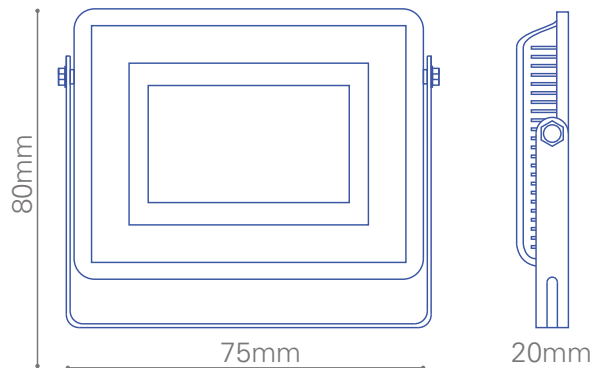

Proyector LED 10W Telco Flat Pro 2700K

Uso

El Proyector **LED Telco Flat Pro 10W** ofrece una iluminación potente de hasta 1.000 lúmenes con luz cálida 2700K, ideal para exteriores y espacios amplios. Su diseño ultra delgado en aluminio y vidrio templado garantiza resistencia y fácil instalación en múltiples superficies.

Con un ángulo de 100°, proporciona una iluminación uniforme, siendo perfecto para fachadas, jardines, estacionamientos y áreas industriales. Una solución eficiente, duradera y de alto rendimiento lumínico.

Características

Potencia (W)	10W
Voltaje (V)	200-240V - 50/60Hz
Angulo apertura	100°
Iluminación	Uniforme
Tecnología	LED 2835 SMD
Material	Aluminio y vidrio templado
Color de cuerpo	Negro
Larga vida útil	
Instalación	Multi montaje

Incluye

Driver
F.P._>0.93
THD_<15%

Finalidad del producto

Indoor

Outdoor

Iluminación
general

Para montaje
en cielo

Para montaje
en piso

Para montaje
en muro

IK08

CRI
80

IP65

RoHS

CE

F