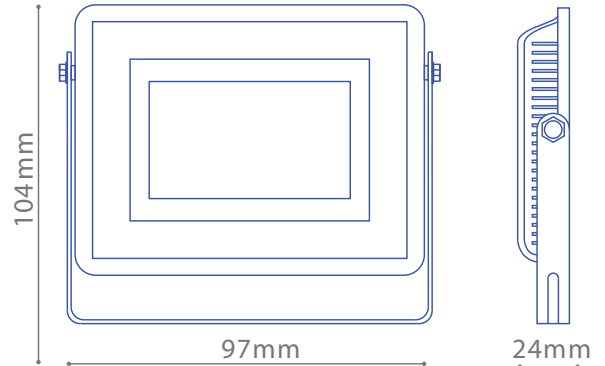

Proyector LED 20W Telco Flat Pro 2700K

Uso

El Proyector **LED Telco Flat Pro 20W** ofrece una iluminación potente de hasta 1.000 lúmenes con luz cálida 2700K, ideal para exteriores y espacios amplios. Su diseño ultra delgado en aluminio y vidrio templado garantiza resistencia y fácil instalación en múltiples superficies.

Con un ángulo de 100°, proporciona una iluminación uniforme, siendo perfecto para fachadas, jardines, estacionamientos y áreas industriales. Una solución eficiente, duradera y de alto rendimiento lumínico.

Características

Potencia (W)	20W
Voltaje (V)	200-240V - 50/60Hz
Angulo apertura	100°
Iluminación	Uniforme
Tecnología	LED 2835 SMD
Material	Aluminio y vidrio templado
Color de cuerpo	Negro
Larga vida útil	
Instalación	Multi montaje

Incluye

Driver
F.P._>0.93
THD_<15%

Finalidad del producto

Indoor

Outdoor

Iluminación
general

Para montaje
en cielo

Para montaje
en piso

Para montaje
en muro

IK08

CRI
80

IP65

RoHS

CE

F