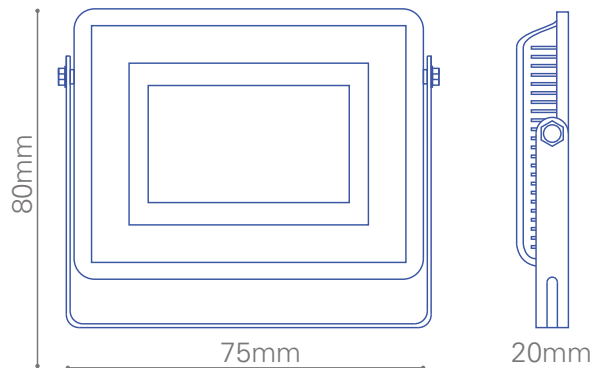

Proyector LED 10W Telco Flat Pro 6000K

Uso

El Proyector **LED Telco Flat Pro 10W** ofrece una iluminación potente de hasta 1.000 lúmenes con luz cálida 6000K, ideal para exteriores y espacios amplios. Su diseño ultra delgado en aluminio y vidrio templado garantiza resistencia y fácil instalación en múltiples superficies.

Con un ángulo de 100°, proporciona una iluminación uniforme, siendo perfecto para fachadas, jardines, estacionamientos y áreas industriales. Una solución eficiente, duradera y de alto rendimiento lumínico.

Características

Potencia (W)	10W
Voltaje (V)	200-240V - 50/60Hz
Angulo apertura	100°
Iluminación	Uniforme
Tecnología	LED 2835 SMD
Material	Aluminio y vidrio templado
Color de cuerpo	Negro
Larga vida útil	
Instalación	Multi montaje

Incluye

Driver
F.P._>0.93
THD_<15%

Finalidad del producto

Indoor

Outdoor

Iluminación
general

Para montaje
en cielo

Para montaje
en piso

Para montaje
en muro

IK08

CRI
80

IP65

RoHS

CE

F