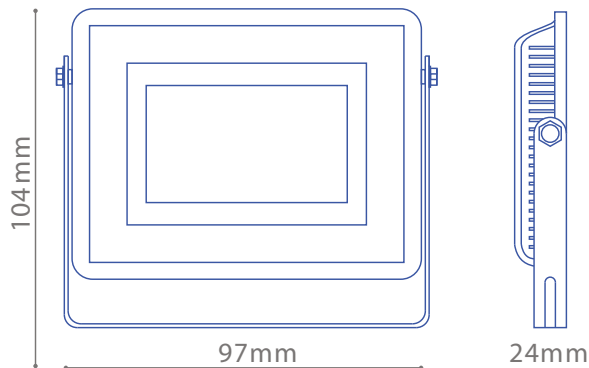

Proyector LED 20W Telco Flat Pro 6000K

Uso

El Proyector **LED Telco Flat Pro 20W** ofrece una iluminación potente de hasta 1.000 lúmenes con luz cálida 6000K, ideal para exteriores y espacios amplios. Su diseño ultra delgado en aluminio y vidrio templado garantiza resistencia y fácil instalación en múltiples superficies.

Con un ángulo de 100°, proporciona una iluminación uniforme, siendo perfecto para fachadas, jardines, estacionamientos y áreas industriales. Una solución eficiente, duradera y de alto rendimiento lumínico.

Características

Potencia (W)	20W
Voltaje (V)	200-240V - 50/60Hz
Angulo apertura	100°
Iluminación	Uniforme
Tecnología	LED 2835 SMD
Material	Aluminio y vidrio templado
Color de cuerpo	Negro
Larga vida útil	
Instalación	Multi montaje

Incluye

Driver
F.P._>0.93
THD_<15%

Finalidad del producto

Indoor

Outdoor

Iluminación
general

Para montaje
en cielo

Para montaje
en piso

Para montaje
en muro

IK08

CRI
80

IP65

RoHS

CE

F