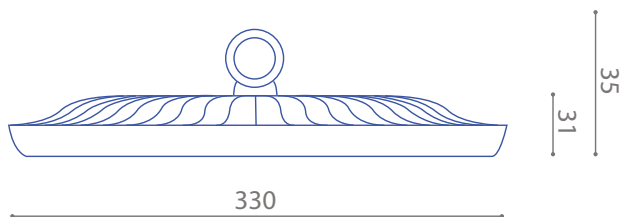

Campana LED UFO FLAT 150W 6000K

Uso

La Campana LED UFO 150W Megabright es una solución de iluminación industrial de alto rendimiento, diseñada para entregar luz potente, uniforme y eficiente en grandes espacios. Su formato compacto tipo UFO y cuerpo de aluminio garantizan una excelente disipación térmica y durabilidad, mientras que su luz fría mejora la visibilidad en entornos exigentes como bodegas, fábricas y centros deportivos. Gracias a su eficiencia energética y diseño resistente, ofrece un bajo consumo y un desempeño confiable incluso en condiciones de trabajo intensivas.

Características

Iluminación	Uniforme
Material	Cuerpo aluminio
Temperatura de color	6500K
Flujo luminoso	22.000lm
Eficacia	22.000lm/W
Ángulo	90°
Color de cuerpo	Negro
LED	SMD 2835
Instalación	Suspendida
Difusor	Policarbonato

Incluye

Driver
F.P._>0.93
THD_<15%

Finalidad del producto

Indoor

Iluminación
general

Colgante
a cielo

Variables

919407	919405
200W	100W
6.500K	6.500K
180-265VAC	180-265VAC

IK08

CRI
80

IP65

RoHS

CE

F